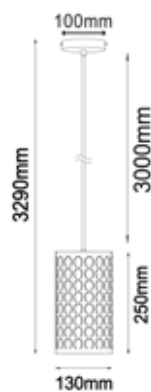

E27 Interior Pendant Lights  
**MODELLO SERIES**

▲ MODELLO1

▲ MODELLO2

**PRODUCT FEATURES**

- Material: iron
- Max.wattage: 72W
- E27 lamp base
- Globe not included
- For indoor use

**WARRANTY**

- 1 year replacement warranty

**GROUP: INPEFT**

CODE	DESCRIPTION	DIAM (mm)	FITTING L(mm)	CABLE L(mm)	CANOPY OD(mm)	CARTON QTY
MODELLO1	1XE27 WH EMBOSSED OBLONG PENDANT	Ø130	250	3000	Ø100	1/1
MODELLO2	1XE27 BLK EMBOSSED OBLONG PENDANT	Ø130	250	3000	Ø100	1/1