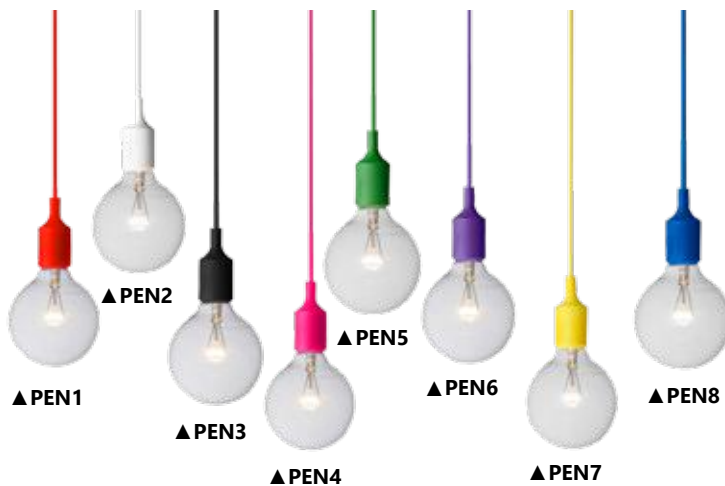

E27 Interior Pendant Lights **PEN SERIES**

PRODUCT FEATURES

- Material: silicone
- Max.wattage: 60W
- E27 lamp base
- Globe not included
- For indoor use

WARRANTY

- 1 year replacement warranty

GROUP: INPEFT

CODE	DESCRIPTION	DIAM (mm)	FITTING L(mm)	CABLE L(mm)	CANOPY OD(mm)	CARTON QTY
PEN1	1XE27 RED PENDANT SUSPENSION	Ø45	95	2000	Ø120	1/1
PEN2	1XE27 WHITE PENDANT SUSPENSION	Ø45	95	2000	Ø120	1/1
PEN3	1XE27 BLACK PENDANT SUSPENSION	Ø45	95	2000	Ø120	1/1
PEN4	1XE27 PINK PENDANT SUSPENSION	Ø45	95	2000	Ø120	1/1
PEN5	1XE27 GREEN PENDANT SUSPENSION	Ø45	95	2000	Ø120	1/1
PEN6	1XE27 PURPLE PENDANT SUSPENSION	Ø45	95	2000	Ø120	1/1
PEN7	1XE27 YELLOW PENDANT SUSPENSION	Ø45	92	2000	Ø120	1/1
PEN8	1XE27 BLUE PENDANT SUSPENSION	Ø45	92	2000	Ø120	1/1