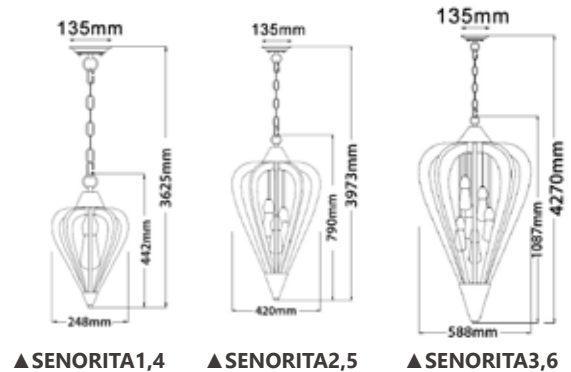

E27 Interior Pendant Lights
SENORITA SERIES

▲ SENORITA1

▲ SENORITA2

▲ SENORITA3

▲ SENORITA4

▲ SENORITA5

▲ SENORITA6

PRODUCT FEATURES

- Tuscan coffee or winter moss wood colour
- Max.wattage: 60W
- E27 lamp base
- Globes not included
- For indoor use

WARRANTY

- 1 year replacement warranty

▲ SENORITA1,4

▲ SENORITA2,5

▲ SENORITA3,6

GROUP: INPEFT

CODE	DESCRIPTION	DIAM (mm)	FITTING L(mm)	CABLE L(mm)	CANOPY OD(mm)	CARTON QTY
SENORITA1	1XE27 TUSCAN COFFEE CHERRY WOOD SML ARROW PENDANT	Ø248	442	3000	Ø135	1/1
SENORITA2	3XE27 TUSCAN COFFEE CHERRY WOOD MED ARROW PENDANT	Ø420	790	3000	Ø135	1/1
SENORITA3	6XE27 TUSCAN COFFEE CHERRY WOOD LRG ARROW PENDANT	Ø588	1087	3000	Ø135	1/1
SENORITA4	1XE27 WINTER MOSS WOOD SML ARROW PENDANT	Ø248	442	3000	Ø135	1/1
SENORITA5	3XE27 WINTER MOSS WOOD MED ARROW PENDANT	Ø420	790	3000	Ø135	1/1
SENORITA6	6XE27 WINTER MOSS WOOD LRG ARROW PENDANT	Ø588	1087	3000	Ø135	1/1